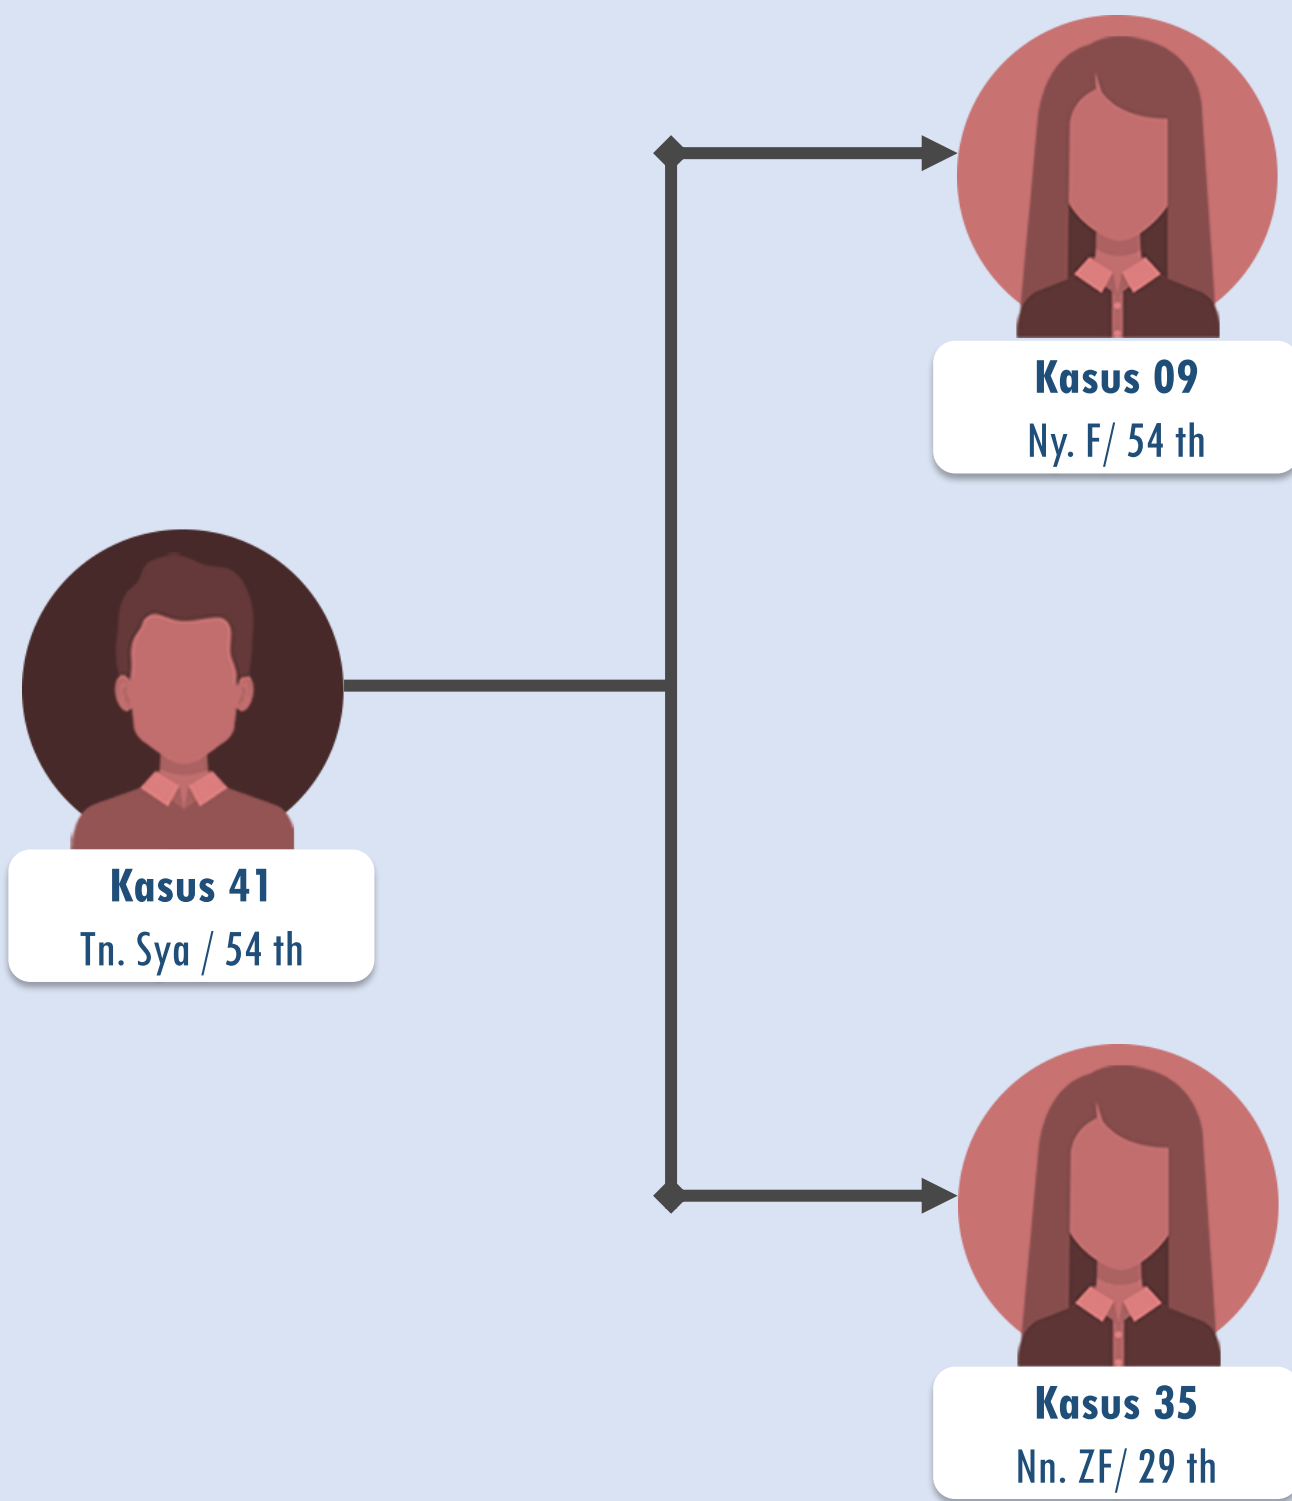

COVID-19 UPDATE

PROVINSI KEPULAUAN RIAU

20 April 2020

CLUSTER PENULARAN COVID-19

KETERANGAN :

- CLUSTER PEMBERDAYAAN PEREMPUAN BATAM
- CLUSTER SIDOMULYO TANJUNGPINANG
- CLUSTER PETALING TANJUNGPINANG
- CLUSTER HARAPAN INDAH TANJUNGPINANG

- CLUSTER CHARITAS BATAM
- PENULARAN TUNGGAL

COVID-19 UPDATE

PROVINSI KEPULAUAN RIAU

20 April 2020

BAGAN CLUSTER PENULARAN COVID-19 BATAM

CLUSTER PEMBERDAYAAN PEREMPUAN BATAM

CLUSTER CHARITAS BATAM

KETERANGAN :

 KASUS KONFIRMASI POSITIF COVID-19

COVID-19 UPDATE

PROVINSI KEPULAUAN RIAU

20 April 2020

BAGAN CLUSTER PENULARAN COVID-19 TANJUNGPINANG

CLUSTER SIDOMULYO TANJUNGPINANG

CLUSTER PETALING TANJUNGPINANG

KETERANGAN :