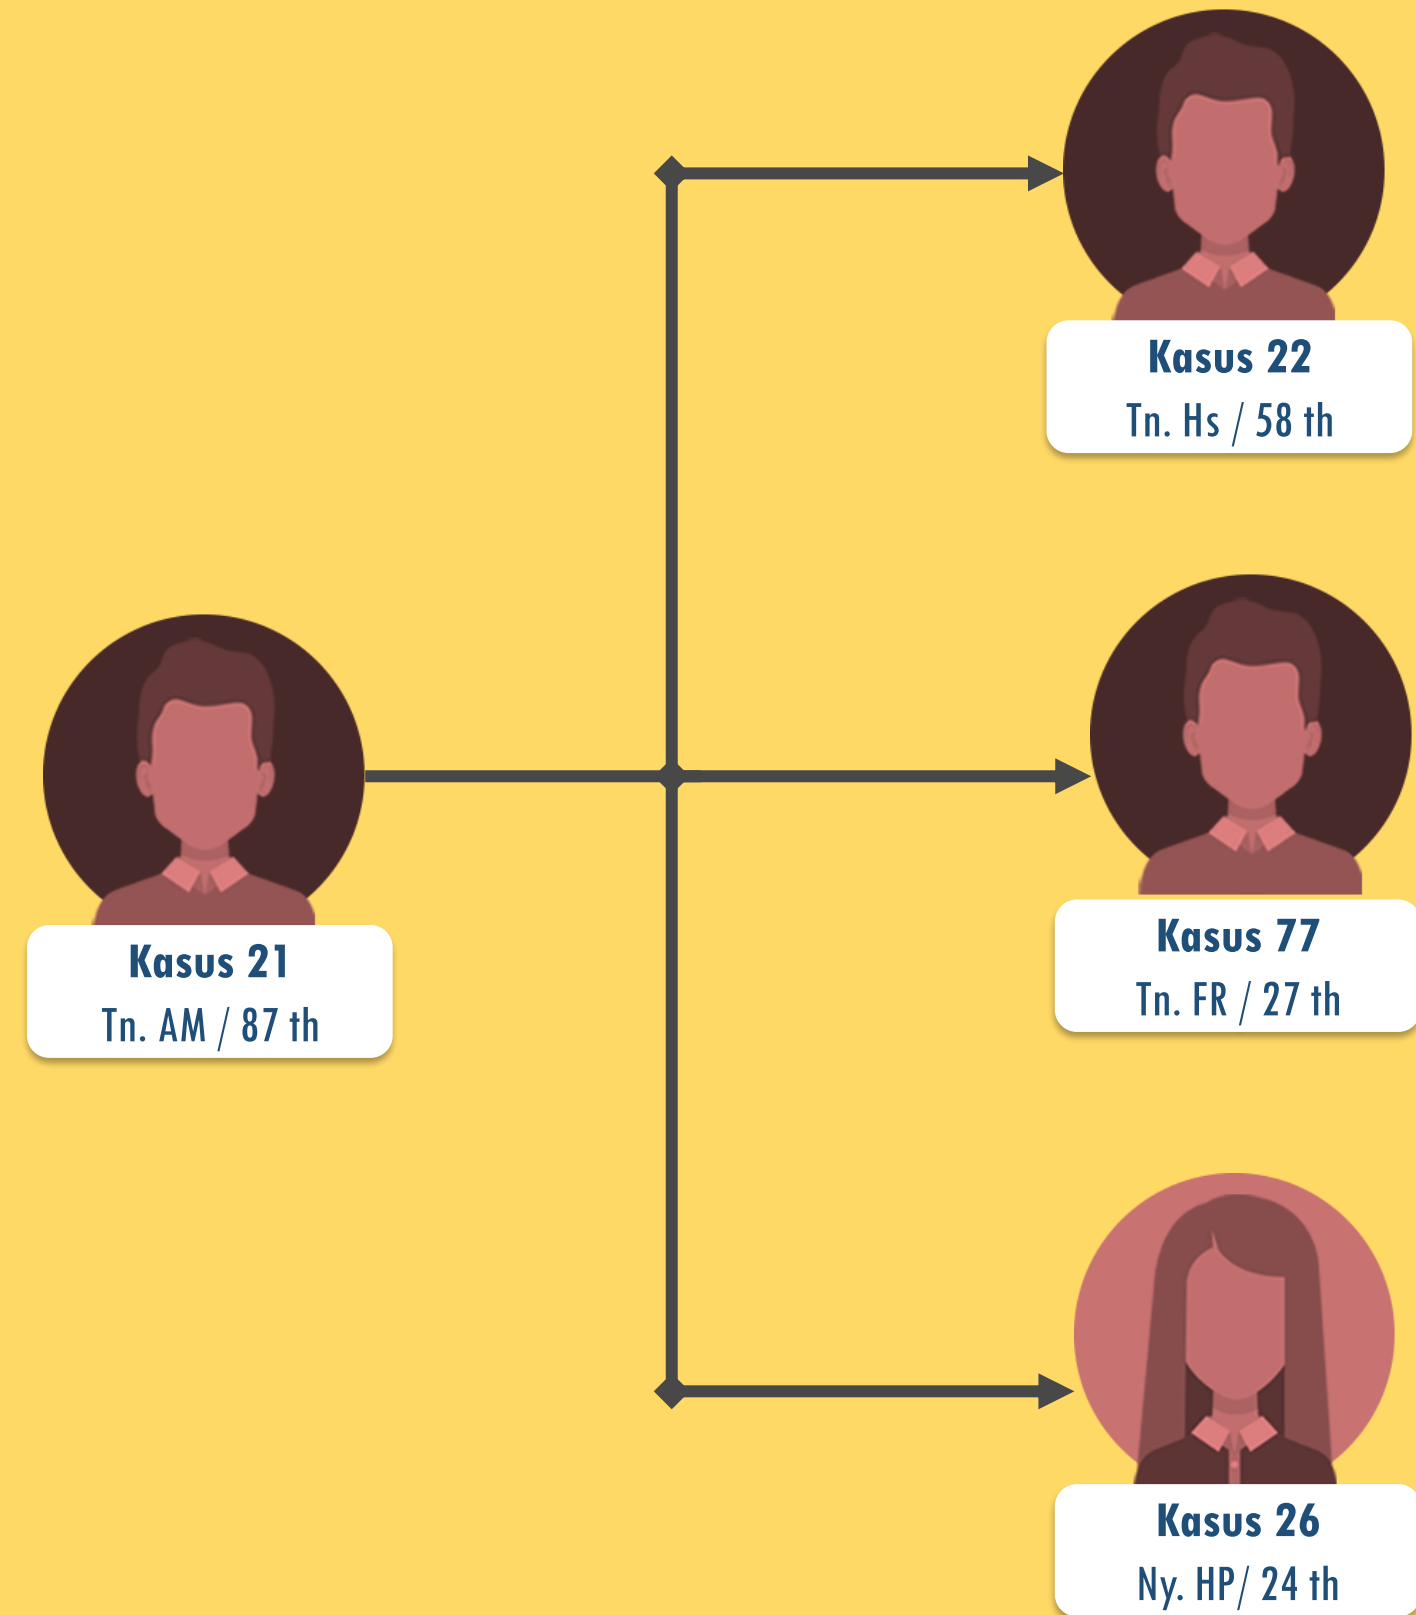

COVID-19 UPDATE

PROVINSI KEPULAUAN RIAU

20 April 2020

CLUSTER PENULARAN COVID-19

KETERANGAN :

- CLUSTER PEMBERDAYAAN PEREMPUAN BATAM
- CLUSTER SIDOMULYO TANJUNGPINANG
- CLUSTER PETALING TANJUNGPINANG
- CLUSTER HARAPAN INDAH TANJUNGPINANG

- CLUSTER CHARITAS BATAM
- PENULARAN TUNGGAL

COVID-19 UPDATE

PROVINSI KEPULAUAN RIAU

20 April 2020

BAGAN CLUSTER PENULARAN COVID-19 BATAM

CLUSTER PEMBERDAYAAN PEREMPUAN BATAM

CLUSTER CHARITAS BATAM

KETERANGAN :

 KASUS KONFIRMASI POSITIF COVID-19

COVID-19 UPDATE

PROVINSI KEPULAUAN RIAU

20 April 2020

BAGAN CLUSTER PENULARAN COVID-19 TANJUNGPINANG

CLUSTER SIDOMULYO TANJUNGPINANG

CLUSTER PETALING TANJUNGPINANG

KETERANGAN :