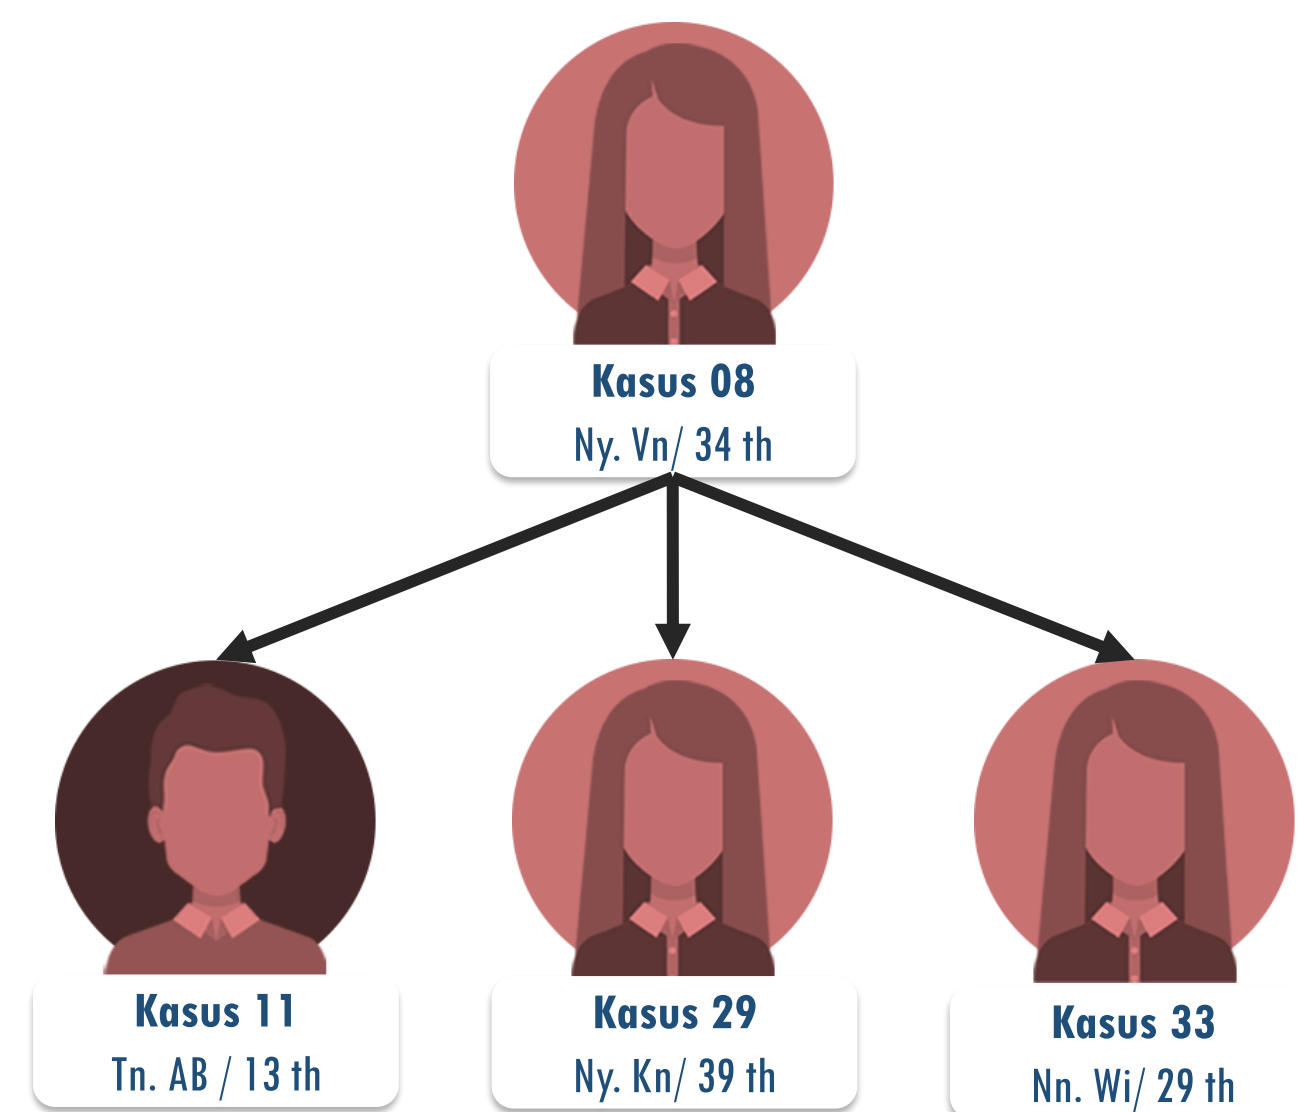

COVID-19 UPDATE

PROVINSI KEPULAUAN RIAU

20 April 2020

CLUSTER PENULARAN COVID-19

KETERANGAN :

- CLUSTER PEMBERDAYAAN PEREMPUAN BATAM
- CLUSTER SIDOMULYO TANJUNGPINANG
- CLUSTER PETALING TANJUNGPINANG
- CLUSTER HARAPAN INDAH TANJUNGPINANG

- CLUSTER CHARITAS BATAM
- PENULARAN TUNGGAL

COVID-19 UPDATE

PROVINSI KEPULAUAN RIAU

20 April 2020

BAGAN CLUSTER PENULARAN COVID-19 BATAM

CLUSTER PEMBERDAYAAN PEREMPUAN BATAM

CLUSTER CHARITAS BATAM

KETERANGAN :

 KASUS KONFIRMASI POSITIF COVID-19

COVID-19 UPDATE

PROVINSI KEPULAUAN RIAU

20 April 2020

BAGAN CLUSTER PENULARAN COVID-19 TANJUNGPINANG

CLUSTER SIDOMULYO TANJUNGPINANG

CLUSTER PETALING TANJUNGPINANG

KETERANGAN :