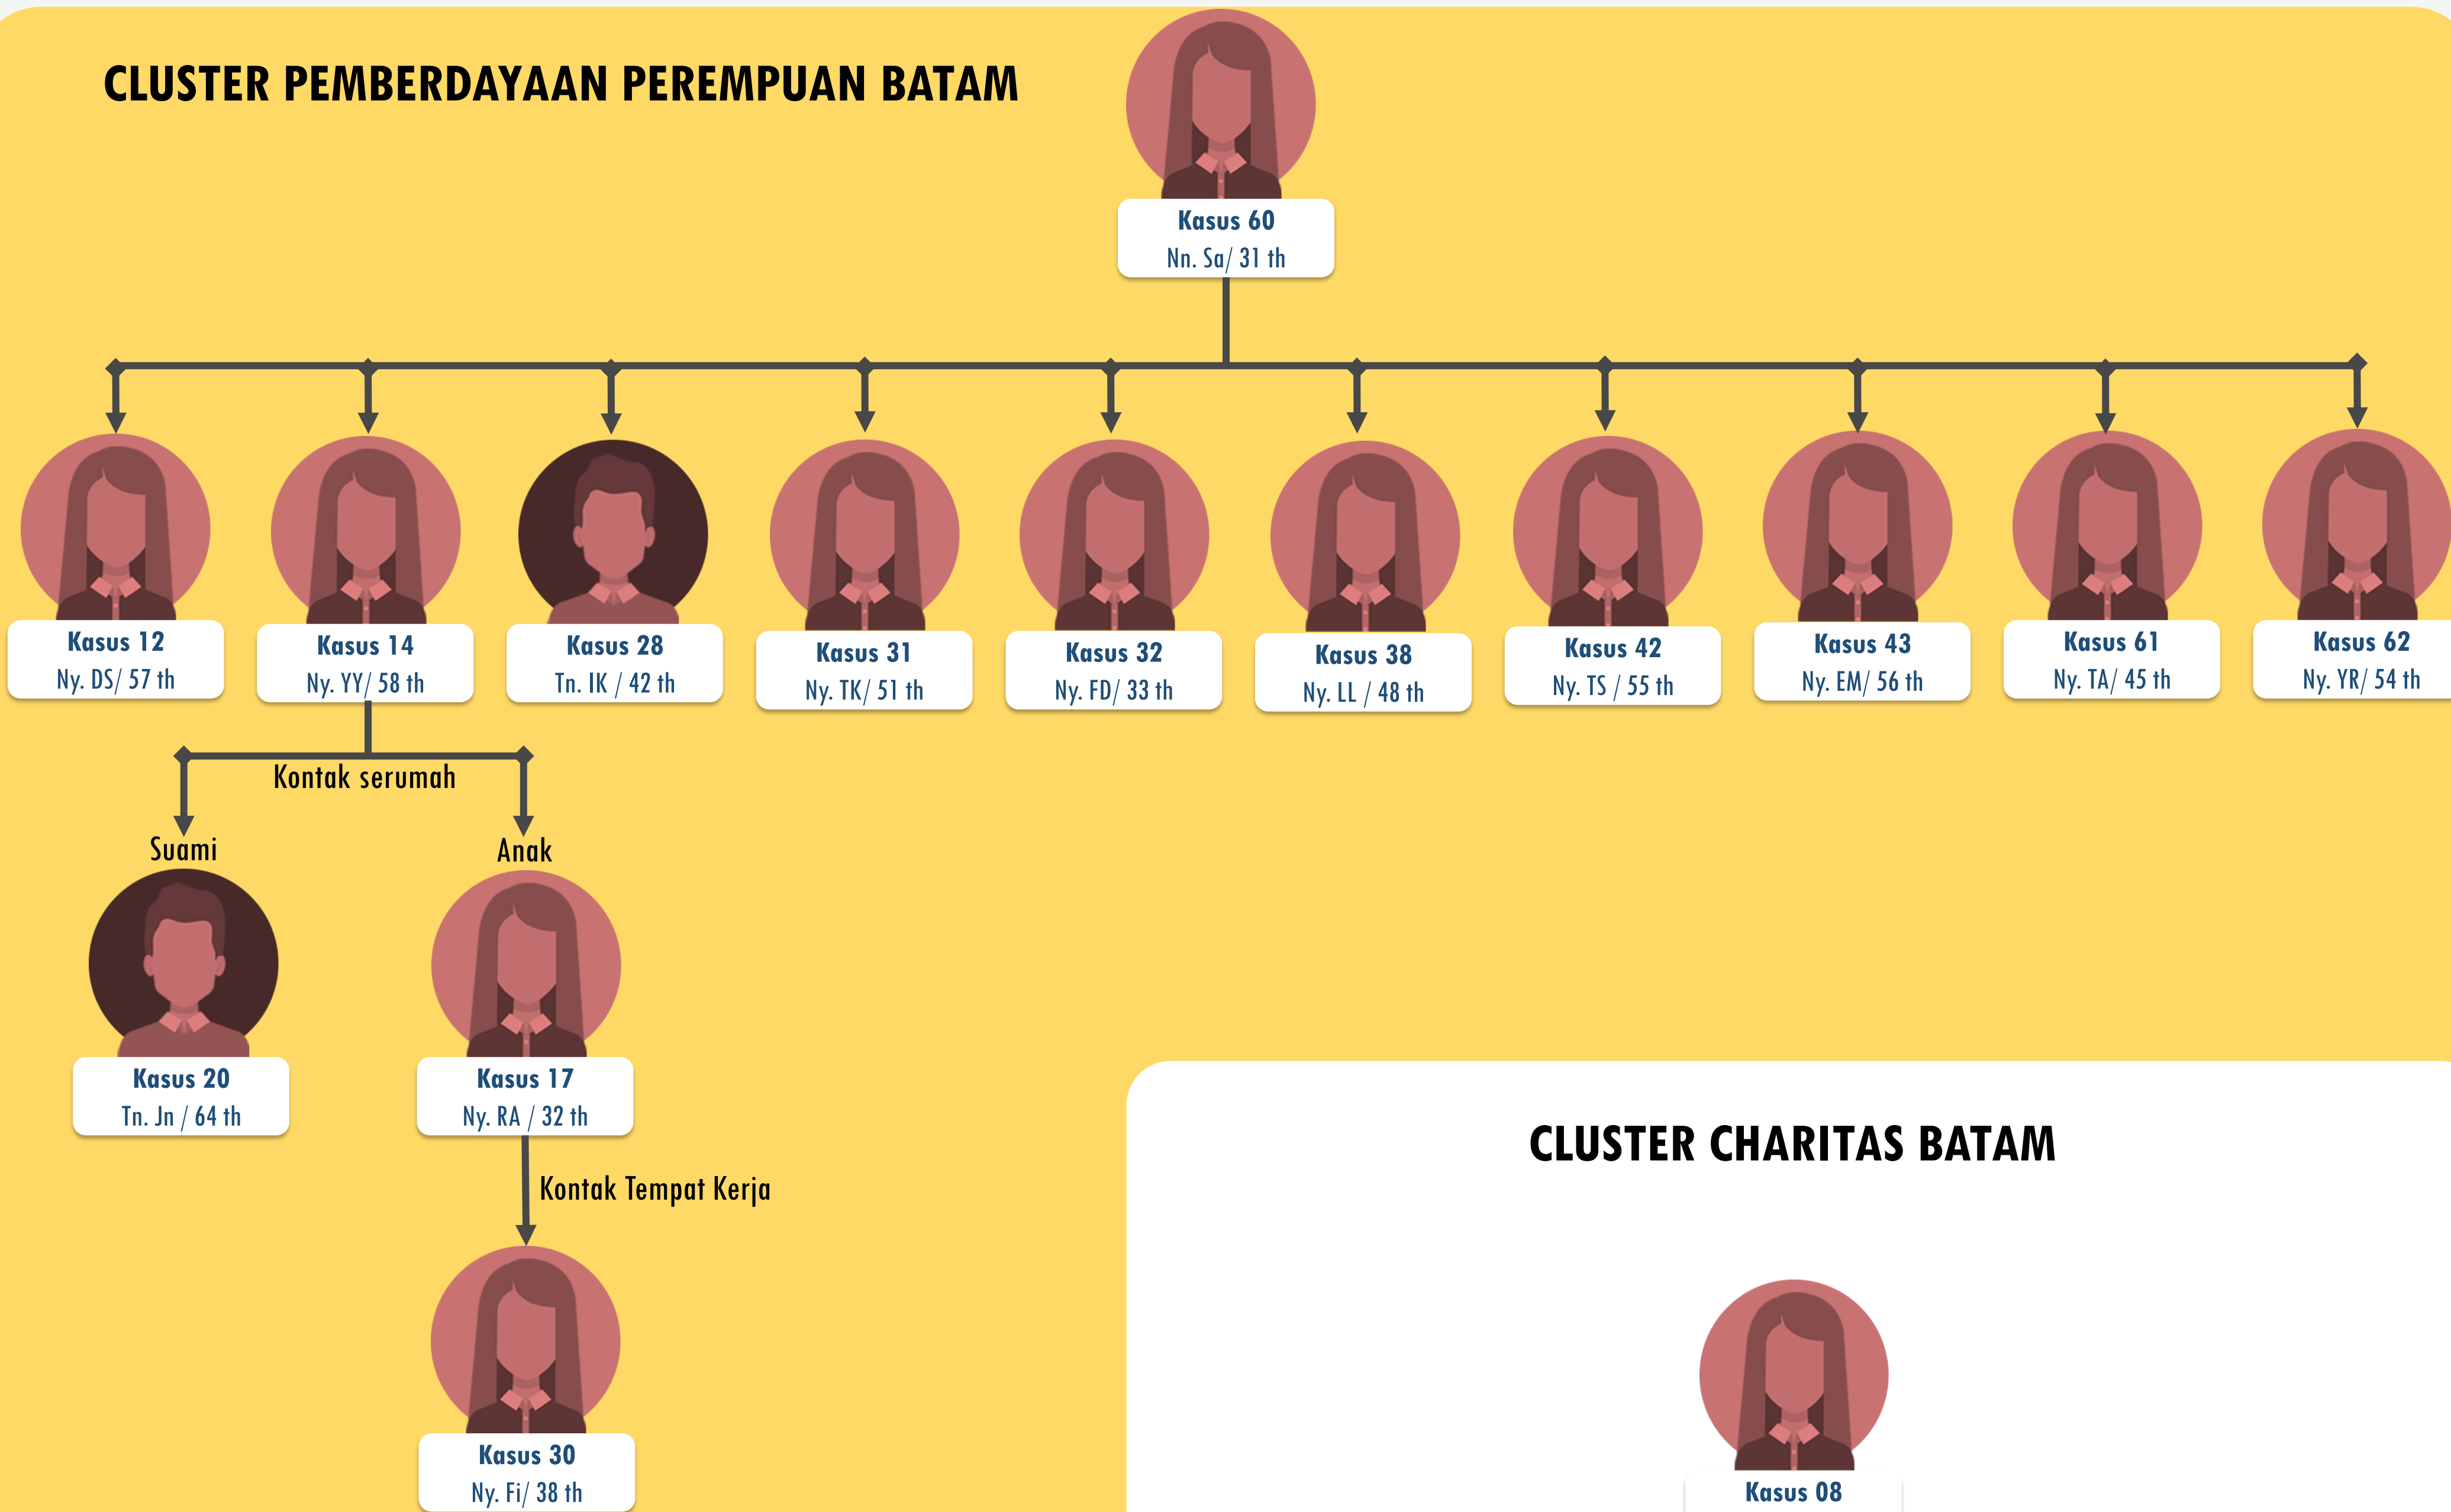

COVID-19 UPDATE

PROVINSI KEPULAUAN RIAU

20 April 2020

CLUSTER PENULARAN COVID-19

KETERANGAN :

- CLUSTER PEMBERDAYAAN PEREMPUAN BATAM
- CLUSTER SIDOMULYO TANJUNGPINANG
- CLUSTER PETALING TANJUNGPINANG
- CLUSTER HARAPAN INDAH TANJUNGPINANG

- CLUSTER CHARITAS BATAM
- PENULARAN TUNGGAL

COVID-19 UPDATE

PROVINSI KEPULAUAN RIAU

20 April 2020

BAGAN CLUSTER PENULARAN COVID-19 BATAM

CLUSTER PEMBERDAYAAN PEREMPUAN BATAM

CLUSTER CHARITAS BATAM

KETERANGAN :

 KASUS KONFIRMASI POSITIF COVID-19

COVID-19 UPDATE

PROVINSI KEPULAUAN RIAU

20 April 2020

BAGAN CLUSTER PENULARAN COVID-19 TANJUNGPINANG

CLUSTER SIDOMULYO TANJUNGPINANG

CLUSTER PETALING TANJUNGPINANG

KETERANGAN :